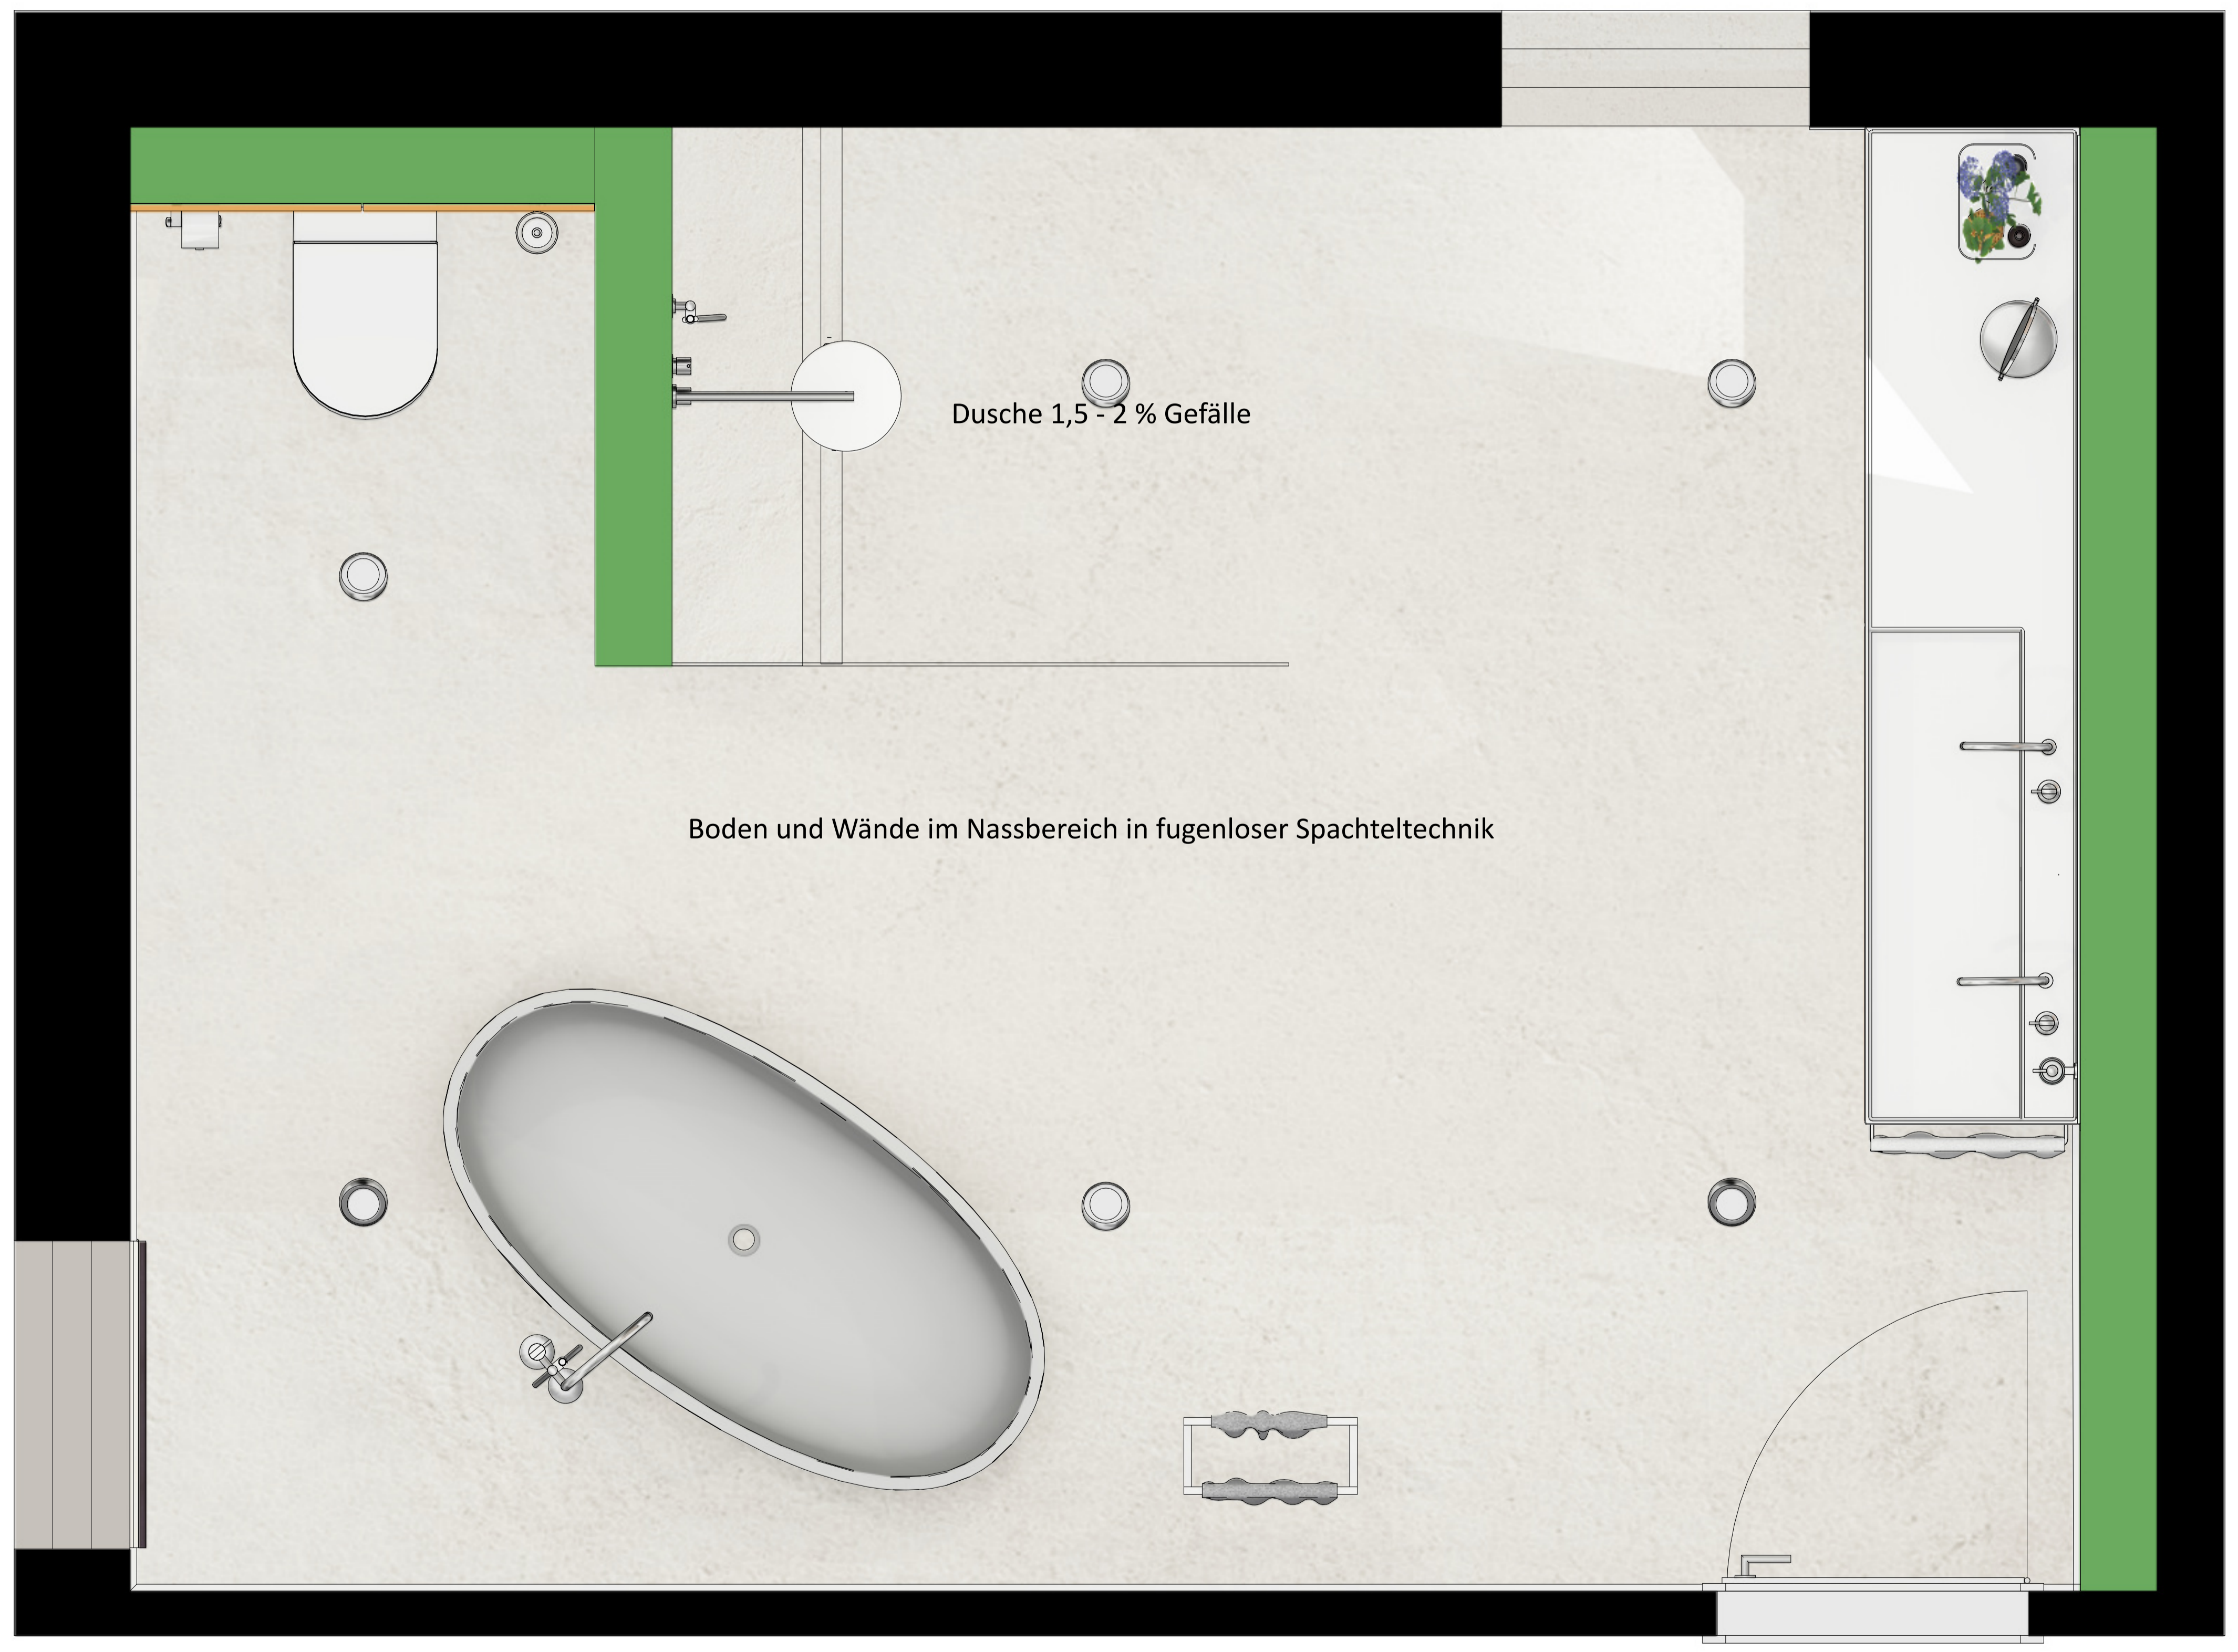

Entwurf 1
Badezimmersanierung

- Bauteil alt
- Trockenbau

Maßstab
1:100

Format
A1

Stand
01.02.2024

WERKHAUS WORPSWEDE

Fedelhören 93
28203 Bremen

Vanessa Kösling
0177 6717121

Entwurf 1
Badezimmersanierung

Maßstab
1:100

Format
A1

Stand
01.02.2024

Beleuchteter Einbauspiegelschrank
nach Maß mit innenliegenden
Steckdosen und Regalböden

Waschtisch:

Aufsatzwaschtisch nach Maß aus Mineralguss, z.B. von Domovari

Armaturen:

Vola 590H in Chrom
Zweilocharmatur mit Eingriffmischer und Schwenkauslauf,
bestehend aus:
Eingriffmischer 500, Auslauf 090H, Höhe 265mm, ohne
Ablaufgarnitur.

Maßstab
1:100

Format
A1

Stand
01.02.2024

WC:
Ideal Standard Wandtiefpül-WC ohne Spülrand

Betätigungsplatte:
Geberit Sigma weiß matt

Dusche:
Vola 2471-061 in Chrom

Beschattung:
Raffrollo nach Maß und Stoff nach Wahl

WERKHAUS WORPSWEDE

Fedelhören 93
28203 Bremen