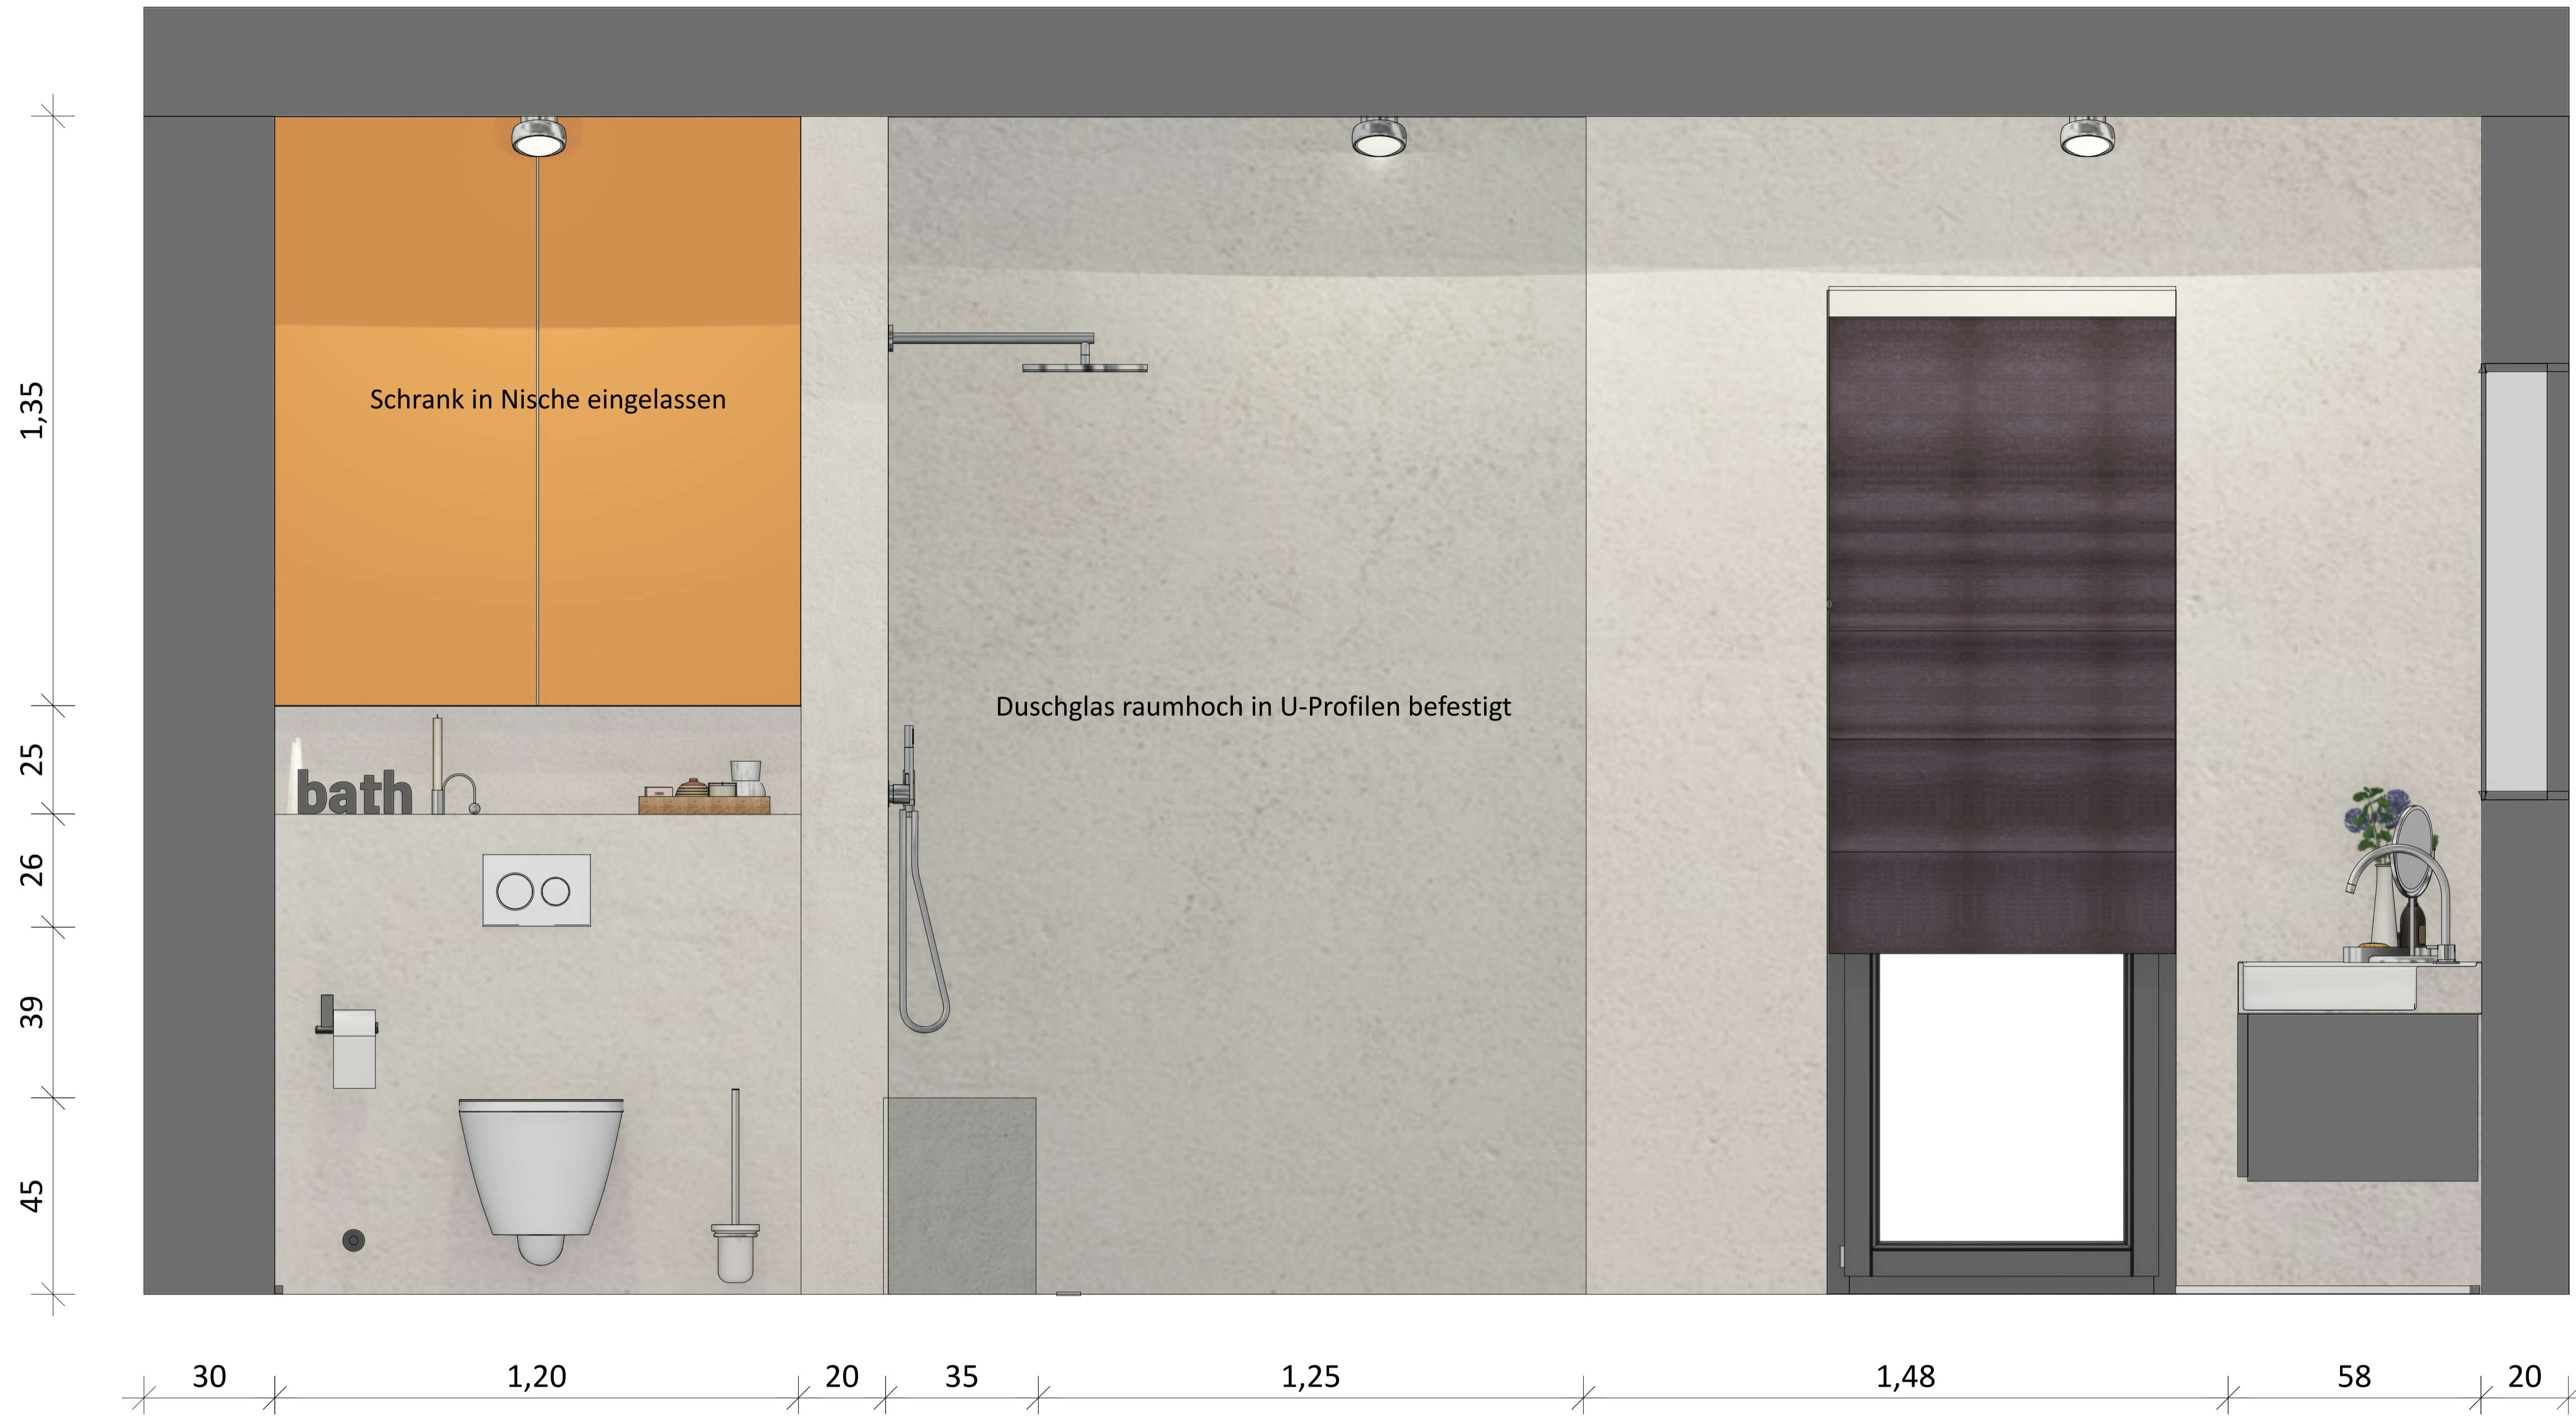

Entwurf 1
Badezimmersanierung

Maßstab
1:100

Format
A1

Stand
01.02.2024

Beleuchteter Einbauspiegelschrank
nach Maß mit innenliegenden
Steckdosen und Regalböden

Waschtisch:

Aufsatzwaschtisch nach Maß aus Mineralguss, z.B. von Domovari

Armaturen:

Vola 590H in Chrom
Zweilocharmatur mit Eingriffmischer und Schwenkauslauf,
bestehend aus:
Eingriffmischer 500, Auslauf 090H, Höhe 265mm, ohne
Ablaufgarnitur.

Maßstab
1:100

Format
A1

Stand
01.02.2024

WC:
Ideal Standard Wandtiefpül-WC ohne Spülrand

Betätigungsplatte:
Geberit Sigma weiß matt

Dusche:
Vola 2471-061 in Chrom

Beschattung:
Raffrollo nach Maß und Stoff nach Wahl

WERKHAUS WORPSWEDE

Fedelhören 93
28203 Bremen

18^s 25 26 8 15 47

37
25
5
40
67
45
2,19^s

Maßstab
1:100
Format
A1
Stand
01.02.2024

Badewanne:
Vallone cree
Mineralwerkstoff
1750 x 900 x 550 mm

WERKHAUS WORPSWEDE

Fedelhören 93
28203 Bremen

Vanessa Kösling
0177 6717121