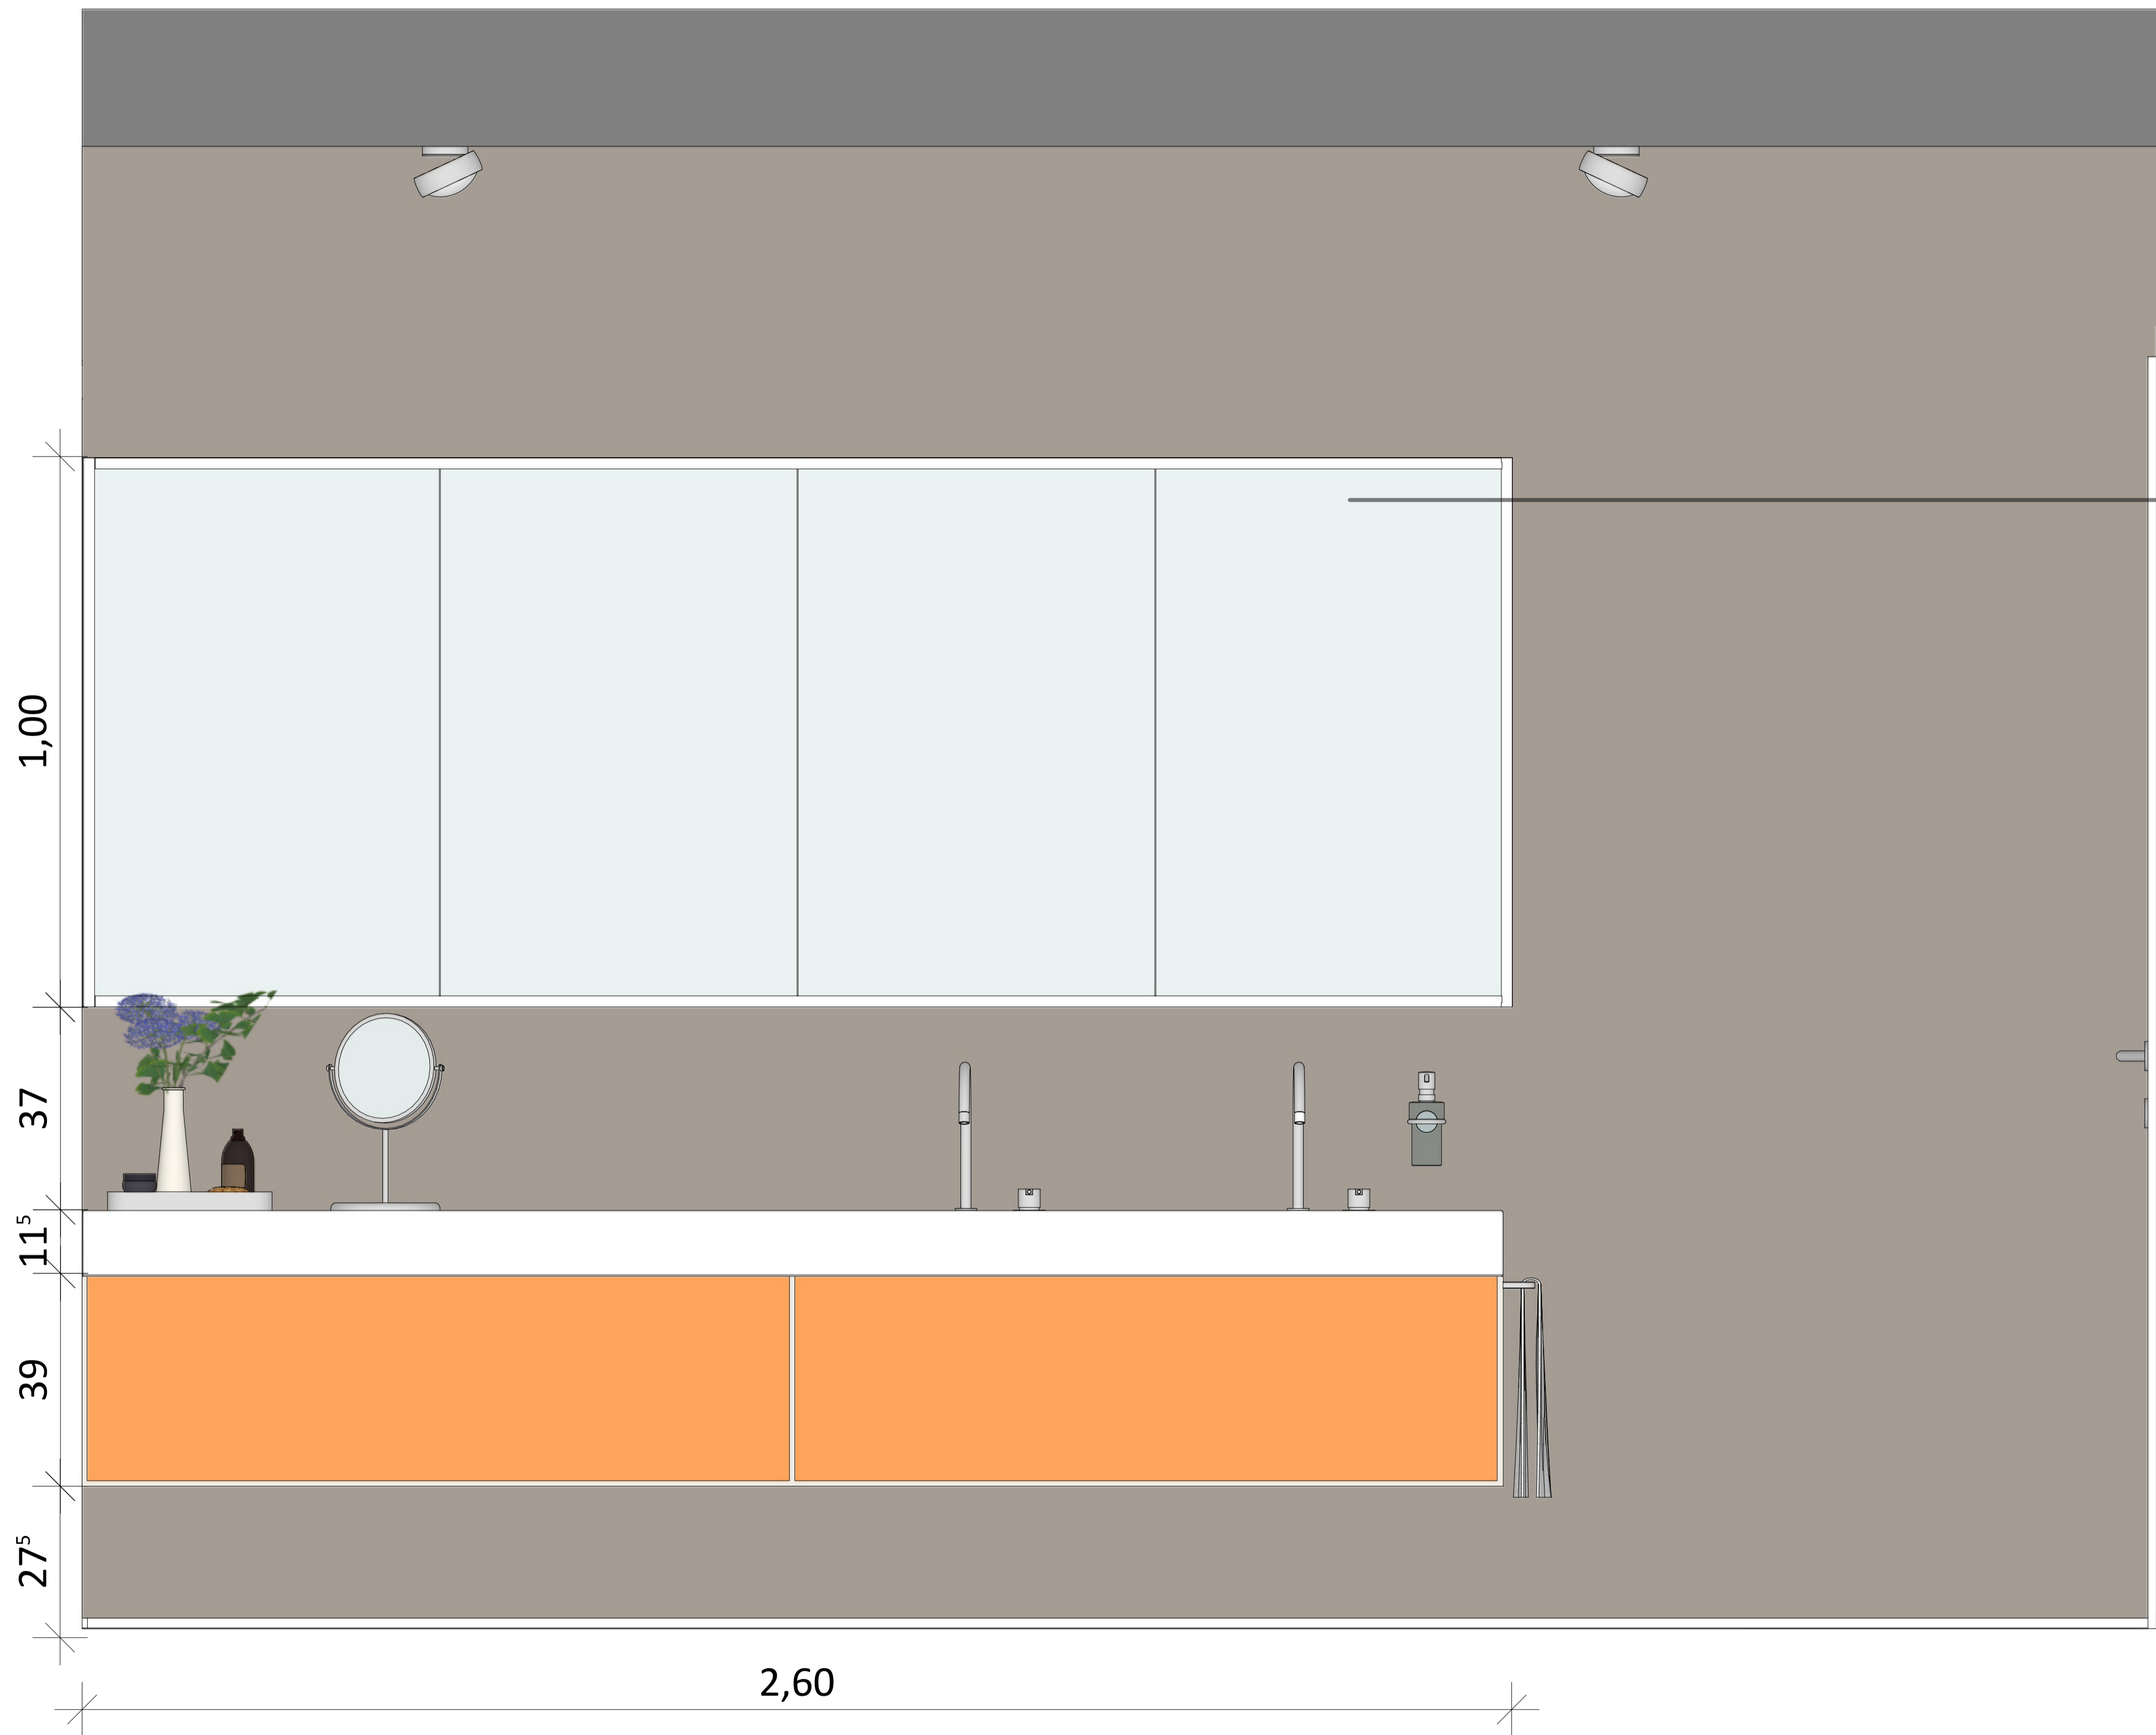

Entwurf 1
Badezimmersanierung

Maßstab
1:100

Format
A1

Stand
01.02.2024

Beleuchteter Einbauspiegelschrank
nach Maß mit innenliegenden
Steckdosen und Regalböden

Waschtisch:

Aufsatzwaschtisch nach Maß aus Mineralguss, z.B. von Domovari

Armaturen:

Vola 590H in Chrom
Zweilocharmatur mit Eingriffmischer und Schwenkauslauf,
bestehend aus:
Eingriffmischer 500, Auslauf 090H, Höhe 265mm, ohne
Ablaufgarnitur.

Maßstab
1:100

Format
A1

Stand
01.02.2024

WC:
Ideal Standard Wandtiefpül-WC ohne Spülrand

Betätigungsplatte:
Geberit Sigma weiß matt

Dusche:
Vola 2471-061 in Chrom

Beschattung:
Raffrollo nach Maß und Stoff nach Wahl

WERKHAUS WORPSWEDE

Fedelhören 93
28203 Bremen

18^s 25 26 8 15 47

37
25
5
40
67
45
2,19^s

Maßstab
1:100
Format
A1
Stand
01.02.2024

Badewanne:
Vallone cree
Mineralwerkstoff
1750 x 900 x 550 mm

WERKHAUS WORPSWEDE

Fedelhören 93
28203 Bremen

Vanessa Kösling
0177 6717121